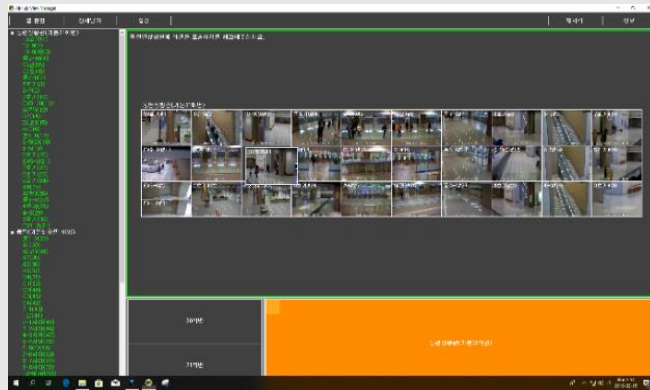

AirHub View Manager

- 멀티상황판 표출 환경 및 시나리오 관리
- Server 접속/표출화면 지정 및 표출 패턴 지정

Web / View Manager

입력소스 관리시스템 ViewManager 운영UI CCTV Joystick

- 멀티전시기 전시 환경 및 시나리오 관리 / 상황판 동시 표출 운영
- Server 접속/전시화면 지정 및 전시 형태 지시
- Web Interface를 이용한 관리

AirHub Agent

- 공유 대상 화면 캡처
- AirHub Server로 전송
- 사용자 인증

AirHub Client

- Server 접속 및 사용자 인증
- 공유화면 채널 수신 및 채널 선택
- 네트워크로 공유대상 화면 수신 및 표출
- 전파영상 표출 및 메시지 수신

AirHub Server

- 공유대상화면 NW수신 및 채널별 관리
- Agent, Client 사용자 인증/관리
- 선택화면 NW 송신
- View Manager와 상황판 운영화면 동시 표출

II. 솔루션 주요기능

1. View Manager 일반운영 전시
2. CCTV 프리셋
3. KeyPad(키패드)/Joystic(조이스틱)

View Manager 운영화면(PC)

IP Wall Controller Server 전시화면

View Manager 운영화면(PC)

상황판 Preset(프리셋) 전시

View Manager

CCTV 프리셋 설정

- View Manager UI에서 선택한 CCTV의 프리셋 제어

전체 CCTV 프리셋 설정

- View Manager UI에서 선택된 CCTV 전체 프리셋 제어

KeyPad(키패드)/Joystic(조이스틱)

키패드와 조이스틱 활용한 CCTV 화면/영상 운용

- 마우스 또는 키패드를 사용하여 제어할 화면/카메라/에이전트를 선택
- 키패드를 사용하여 '선택 화면에 카메라/에이전트 전시', '카메라 프리셋 변경', '프리셋 홈 이동', '전체 화면 확대', '전체화면 나가기' FUNCTION 사용
- 조이스틱을 사용하여 선택한 카메라P/T/Z 조정